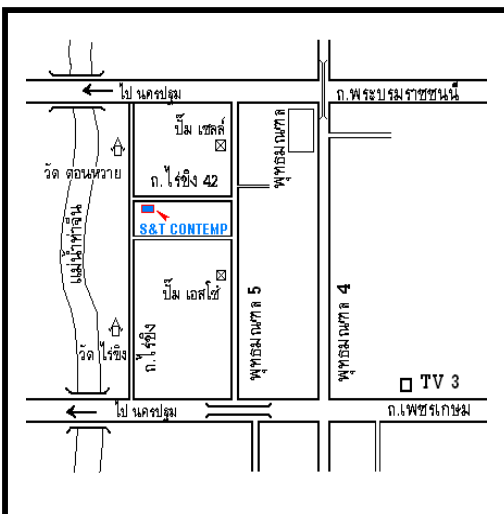

S & T CONTEMP CO., LTD.

บริษัท เอส แอนด์ ที คอนเทมพ์ จำกัด

OFFICE : 129/1 Na-Ranong Road, Klongtoey, Bangkok 10110
(สำนักงานขาย) 129/1 ถนน ณ. ระนอง เขตคลองเตย กทม. 10110

Tel: 0-2249-7548-50, 0-2671-2993-4 Fax: 0-2249-6981

FACTORY : 25/1 Mu12 Rai-Khing 42, Sampran, Nakorn Pathom 73210
Tel: 0-3428-8028-30 Fax: 0-3428-8517, 0-3428-8999

(โรงงาน) info@sntcontemp.com , contemp@inet.co.th
Web: http://www.sntcontemp.com

เพื่อใช้งานในทุกสถานะการณ์

S&T CABIN