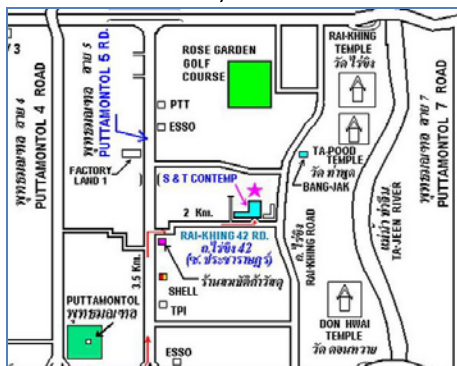

คุณศิริพร ทวีขศรี (ผู้จัดการฝ่ายขาย)

Tel: 081-915-1270

คุณโยชกา

Mobile: 087-046-2020

Office Maptaput Tel & Fax : 038-685-323

WWW.SNTCONTEMP.COM

แผนที่โรงงาน

แผนที่ส่วนวางตัวอาคาร